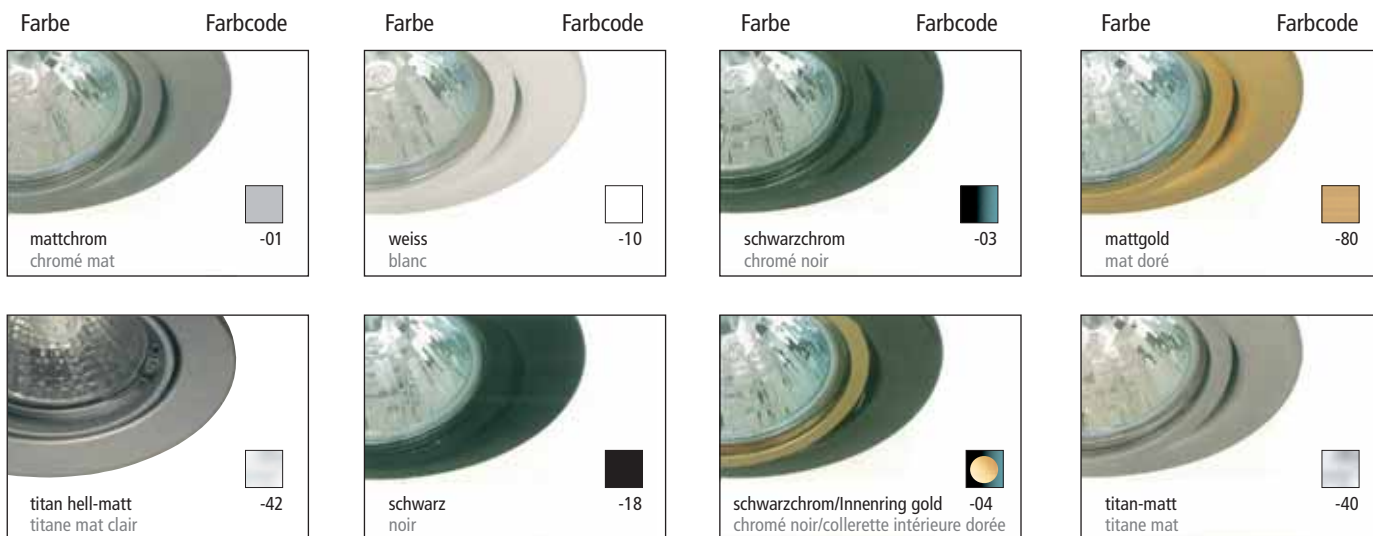

Farben

Die Farben sind hier am Beispiel verschiedener Einbaustrahler dargestellt. Aus drucktechnischen Gründen können Farbabweichungen auftreten, ebenso aus produktionstechnischen Gründen können zwischen den Chargen Farbunterschiede auftreten.

Les finitions disponibles sont illustrées ici, à titre d'exemple, par des spots encastrés. Pour des raisons liées à la technique d'impression, des écarts de couleur sont possibles. De même, pour des raisons liées à la technique de production il peut y avoir des différences de couleur entre les lots de produits.